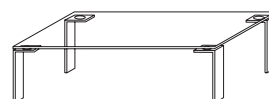

Bridge 94/80 cm H 43 cm
Ablageplatte: 79/40cm
Bridge
shelf: 79/40 cm
94(B) 43(H) 80(T)

Bridge 134/80 cm H 43 cm
Ablageplatte: 79/40 cm
Bridge
shelf: 79/40 cm
134(B) 43(H) 80(T)

Bridge 114/100 cm H 43 cm
Ablageplatte: 99/50 cm
Bridge
shelf: 99/50 cm
114(B) 43(H) 100(T)

Limit Tisch | Limit table

Couchtisch mit 12 mm starker Glasplatte.

L-förmiger Flachstahlfuß in perlmutt lackiert oder verchromt.

Coffeetable, table top in glass 12 mm thick.

L-formed steel bar legs in perlmutt coloured or chromium-plated.

Limit
90(B) 90(T) 35(H)

Limit
120(B) 80(T) 35(H)

Limit
Ablageplatte in Mattglas
shelf in frosted glass
90(B) 90(T) 35(H)

Limit
Ablageplatte in Mattglas
shelf in frosted glass
120(B) 80(T) 35(H)