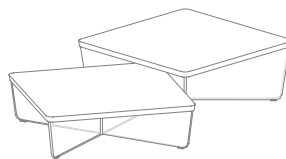

Gironda K100
1 Kristallglasplatte ø 100 cm
3 Kristallglasplatte ø 55 cm
1 crystal glass table top ø 100 cm
3 crystal glass table top ø 55 cm

Ronda
Kristallglasplatte ø 60 cm,
Höhen: 40, 45 oder 50 cm
Crystal glass table tops ø 60 cm,
heights: 40, 45 or 50 cm

Ypsilon Y60
ø 60 cm, 40(H)

Ypsilon Y55/Y70
55/55(B) 40(H)
70/70(T) 40(H)

Smoke
Gestell: Rauchglas in den Farben grau und bronze.
Platte in MDF lackiert.
Frame: grey and bronze coloured smoked glass.
MDF table-tops with painted finish.

Smoke rund/ Smoke round
diam. 80/95 H 24/32

Smoke quadratisch/ Smoke rectangular
B 80/80 oder B 95/95 H 24/32

Gemini Tisch | Gemini table

Gestell: vernickelt satiniert, Platten in Matt- oder Klarglas.
Ausladung von ca. 150 x 120 cm auf ca. 240 x 150 cm.

Frame: satin-finish nickel-plated, table tops in clear or frosted glass. Extends from approx. 150 x 120 cm to approx. 240 x 150 cm.

4 Kristallglasplatte ø 60 cm, Höhen: 47 / 45 / 43 / 41 cm
4 crystal glass table top ø 60 cm, heights: 47 / 45 / 43 / 41 cm