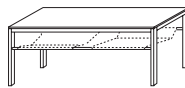

Luke
Platte ø 55 cm
table top ø 55 cm
(H) 40/45/50 cm

Luke
Platte ø 100 cm
table top ø 100 cm
(H) 35 cm

Luke
Platte 45x45 cm
table top 45x45 cm
(H) 40/45/50 cm

Luke
Platte B/T 80x80 (H) 35 cm
table top B/T 80x80 (H) 35 cm

Glasplatte ø 50 cm, Höhe: 41,5/46,5 cm
Glass table top ø 50 cm, height: 41,5/46,5cm

Linus Tisch | Linus table

Tischplatte in Kristallglas oder Mattglas. Tischgestell nickelfarbig oder alufarbig.

Table top in clear glass or frosted glass. Table legs nickel or aluminium coloured.

Linus
56(B) 56(T) 44(H)

Linus
110(B) 56(T) 44(H)

Linus
90/110(B) 90/110(T) 44(H)

Linus
45(B) 45(T) 80(H)
56(B) 56(T) 100(H)

Edelstahlablage
Stainless steel shelf
40(B) 56(T)

Til Tisch | Til table

kleiner Beistelltisch mit lackiertem Holzkasten und integrierter Schublade.