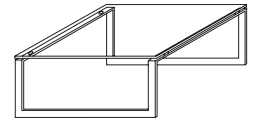

Linus
56(B) 56(T) 44(H)

Linus
110(B) 56(T) 44(H)

Linus
90/110(B) 90/110(T) 44(H)

Linus
45(B) 45(T) 80(H)
56(B) 56(T) 100(H)

Edelstahlablage
Stainless steel shelf
40(B) 56(T)

Til Tisch | Til table

kleiner Beistelltisch mit lackiertem Holzkasten und integrierter Schublade.

Til Beistelltisch mit Schubkasten
Til Ornamental table with drawer
45(B) 45(H) 45(T)

Weiß
White

Graphitgrau
Graphite-grey

Rubinrot
Ruby-red

Level Tisch | Level table

Gestell verchromt oder perlmutt lackiert. Platte Klarglas oder Siebdruck Schwarz.

Base frame perlmutt coloured or chromium-plated. Table top in clear glass or black-coloured.

Level 45
48,5(B) 45(H) 36,5(T)

Level 50
51,5(B) 51,5(H) 40(T)

Level 55
54,5(B) 55(H) 43,2(T)

Level Couchtisch
Level coffee table
80(B) 38(H) 80(T)

Bridge 94/80 cm H 43 cm
Ablageplatte: 79/40cm
Bridge
shelf: 79/40 cm
94(B) 43(H) 80(T)

Bridge 134/80 cm H 43 cm
Ablageplatte: 79/40 cm
Bridge
shelf: 79/40 cm
134(B) 43(H) 80(T)

Bridge 114/100 cm H 43 cm
Ablageplatte: 99/50 cm
Bridge
shelf: 99/50 cm
114(B) 43(H) 100(T)