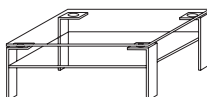

Bridge 94/80 cm H 43 cm
Ablageplatte: 79/40cm
Bridge
shelf: 79/40 cm
94(B) 43(H) 80(T)

Bridge 134/80 cm H 43 cm
Ablageplatte: 79/40 cm
Bridge
shelf: 79/40 cm
134(B) 43(H) 80(T)

Bridge 114/100 cm H 43 cm
Ablageplatte: 99/50 cm
Bridge
shelf: 99/50 cm
114(B) 43(H) 100(T)

Limit Tisch | Limit table

Couchtisch mit 12 mm starker Glasplatte.

L-förmiger Flachstahlfuß in perlmutt lackiert oder verchromt.

Coffeetable, table top in glass 12 mm thick.

L-formed steel bar legs in perlmutt coloured or chromium-plated.

Limit
90(B) 90(T) 35(H)

Limit
120(B) 80(T) 35(H)

Limit
Ablageplatte in Mattglas
shelf in frosted glass
90(B) 90(T) 35(H)

Limit
Ablageplatte in Mattglas
shelf in frosted glass
120(B) 80(T) 35(H)