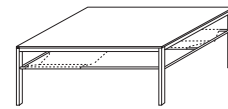

Luke
Platte ø 55 cm
table top ø 55 cm
(H) 40/45/50 cm

Luke
Platte ø 100 cm
table top ø 100 cm
(H) 35 cm

Luke
Platte 45x45 cm
table top 45x45 cm
(H) 40/45/50 cm

Luke
Platte B/T 80x80 (H) 35 cm
table top B/T 80x80 (H) 35 cm

Glasplatte ø 50 cm, Höhe: 41,5/46,5 cm
Glass table top ø 50 cm, height: 41,5/46,5cm

Linus Tisch | Linus table

Tischplatte in Kristallglas oder Mattglas. Tischgestell nickelfarbig oder alufarbig.

Table top in clear glass or frosted glass. Table legs nickel or aluminium coloured.

Linus
56(B) 56(T) 44(H)

Linus
110(B) 56(T) 44(H)

Linus
90/110(B) 90/110(T) 44(H)

Linus
45(B) 45(T) 80(H)
56(B) 56(T) 100(H)

Edelstahlablage
Stainless steel shelf
40(B) 56(T)

Til Tisch | Til table

kleiner Beistelltisch mit lackiertem Holzkasten und integrierter Schublade.