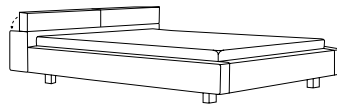

## Marvin

Polsterbett mit schlichten umlaufenden Bettseiten und untergestellten Bettfüßen. Houssen-Modell abziehbar in diversen Stoffen oder in Leder als Festbezug. 3 verschiedene Kopfteile stehen zur Auswahl.

Simple upholstered bed with four legs. Available with completely removable fabric covers as well as in leather. Three different headrests can be chosen.

mit schmalem, hohem Kopfteil  
with narrow, high headrest  
Höhe/height: 72cm  
Gesamtlänge/length: 222cm

mit niedrigem, breitem Kopfteil  
with low, wide headrest  
Höhe/height: 59cm  
Gesamtlänge/length: 235cm

mit niedrigem, breitem verstellbarem  
Kopfteil  
with low, wide adjustable headrest  
Höhe/height: 70/84cm  
Gesamtlänge/length: 235cm

Holzfuß quadratisch  
square wooden leg  
Höhe/height: 12 cm

Metallwinkelfuß, matt verchromt  
angular metal leg,  
chromium plated matt finish  
Höhe/height: 12 cm

gedrehter Alufuß  
twisted alu leg  
Höhe/height: 12 cm