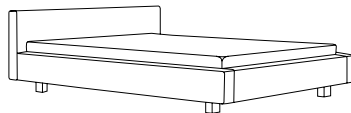

## Marvin

Polsterbett mit schlichten umlaufenden Bettseiten und untergestellten Bettfüßen. Houssen-Modell abziehbar in diversen Stoffen oder in Leder als Festbezug. 3 verschiedene Kopfteile stehen zur Auswahl.

Simple upholstered bed with four legs. Available with completely removable fabric covers as well as in leather. Three different headrests can be chosen.

mit schmalem, hohem Kopfteil  
with narrow, high headrest  
Höhe/height: 72cm  
Gesamtlänge/length: 222cm

mit niedrigem, breitem Kopfteil  
with low, wide headrest  
Höhe/height: 59cm  
Gesamtlänge/length: 235cm

mit niedrigem, breitem verstellbarem  
Kopfteil  
with low, wide adjustable headrest  
Höhe/height: 70/84cm  
Gesamtlänge/length: 235cm

Holzfuß quadratisch  
square wooden leg  
Höhe/height: 12 cm

Metallwinkelfuß, matt verchromt  
angular metal leg,  
chromium plated matt finish  
Höhe/height: 12 cm

gedrehter Alufuß  
twisted alu leg  
Höhe/height: 12 cm