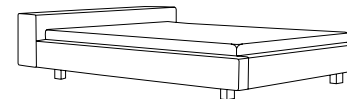

## Marvin

Polsterbett mit schlichten umlaufenden Bettseiten und untergestellten Bettfüßen. Houssen-Modell abziehbar in diversen Stoffen oder in Leder als Festbezug. 3 verschiedene Kopfteile stehen zur Auswahl.

Simple upholstered bed with four legs. Available with completely removable fabric covers as well as in leather. Three different headrests can be chosen.

mit schmalem, hohem Kopfteil  
with narrow, high headrest  
Höhe/height: 72cm  
Gesamtlänge/length: 222cm

mit niedrigem, breitem Kopfteil  
with low, wide headrest  
Höhe/height: 59cm  
Gesamtlänge/length: 235cm

mit niedrigem, breitem verstellbarem  
Kopfteil  
with low, wide adjustable headrest  
Höhe/height: 70/84cm  
Gesamtlänge/length: 235cm

Holzfuß quadratisch  
square wooden leg  
Höhe/height: 12 cm

Metallwinkelfuß, matt verchromt  
angular metal leg,  
chromium plated matt finish  
Höhe/height: 12 cm

gedrehter Alufuß  
twisted alu leg  
Höhe/height: 12 cm