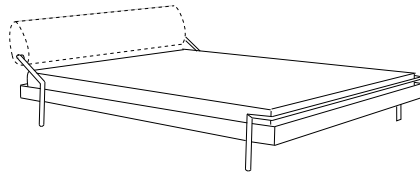

Kanjo Bett

Kanjo Bett mit schwenkbarem, gepolstertem Kopfteil, Bezüge in Stoff oder Leder gemäß unserer Kollektion. Bettseiten in Lack und Holz. Metallteile alufarbig lackiert, gegen Mehrpreis auch verchromt.

Kanjo bed with tilting arm upholstered headrest, in fabric or leather according to collection. Bedsides in lacquer and wood. Aluminium finish on metal parts, for an extra charge chromium-plated.

B 140 / 160 / 180 / 200 cm

L 200 / 210* / 220* cm

* gegen Mehrpreis / for an extra charge