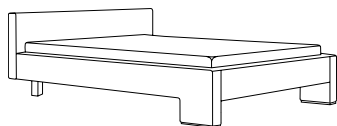

Elliott | Elliot Komforthöhe

Polsterbett mit Bettseiten, die als Fuß enden. Den Abschluss bildet eine Chromplatte. Houssen-Modell abziehbar in diversen Stoffen oder in Leder als Festbezug. Auch in Komfortliegehöhe erhältlich (8cm höher). 3 verschiedene Kopfteile stehen zur Auswahl.

Upholstered bed with feet placed on the bent bed sides. Available with completely removable fabric covers as well as in leather. Also available in a comfortable height (8 cm higher). Three different headrests can be chosen.

Maße/Dimensions:

Breite/width: 140/160/180/200cm Länge/length: 200/210*/220cm* * gegen Mehrpreis / for an extra charge

mit schmalem, hohem Kopfteil
with narrow, high headrest
Höhe/height: 72 cm
Komforthöhe/comfortable height: 80cm
Gesamtlänge/complete length: 222cm

mit niedrigem, breitem Kopfteil
with low, wide headrest
Höhe/height: 59 cm
Komforthöhe/comfortable height: 67cm
Gesamtlänge/complete length: 235cm

mit niedrigem, breitem verstellbarem Kopfteil
with low, wide adjustable headrest
Höhe height: 70/83 cm
Komforthöhe/comfortable height: 78/91cm
Gesamtlänge/complete length: 235cm