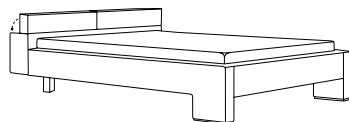

Maße/Dimensions:

Breite/width: 140/160/180/200cm Länge/length: 200/210*/220cm* * gegen Mehrpreis / for an extra charge

mit schmalem, hohem Kopfteil
with narrow, high headrest
Höhe/height: 72 cm
Komforthöhe/comfortable height: 80cm
Gesamtlänge/complete length: 222cm

mit niedrigem, breitem Kopfteil
with low, wide headrest
Höhe/height: 59 cm
Komforthöhe/comfortable height: 67cm
Gesamtlänge/complete length: 235cm

mit niedrigem, breitem verstellbarem Kopfteil
with low, wide adjustable headrest
Höhe height: 70/83 cm
Komforthöhe/comfortable height: 78/91cm
Gesamtlänge/complete length: 235cm