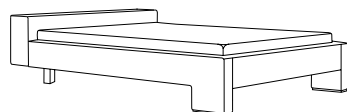

Elliott | Elliot Komforthöhe

Polsterbett mit Bettseiten, die als Fuß enden. Den Abschluss bildet eine Chromplatte. Houssen-Modell abziehbar in diversen Stoffen oder in Leder als Festbezug. Auch in Komfortliegehöhe erhältlich (8cm höher). 3 verschiedene Kopfteile stehen zur Auswahl.

Upholstered bed with feet placed on the bent bed sides. Available with completely removable fabric covers as well as in leather. Also available in a comfortable height (8 cm higher). Three different headrests can be chosen.

Maße/Dimensions:

Breite/width: 140/160/180/200cm Länge/length: 200/210*/220cm* * gegen Mehrpreis / for an extra charge

mit schmalem, hohem Kopfteil
with narrow, high headrest
Höhe/height: 72 cm
Komforthöhe/comfortable height: 80cm
Gesamtlänge/complete length: 222cm

mit niedrigem, breitem Kopfteil
with low, wide headrest
Höhe/height: 59 cm
Komforthöhe/comfortable height: 67cm
Gesamtlänge/complete length: 235cm

mit niedrigem, breitem verstellbarem Kopfteil
with low, wide adjustable headrest
Höhe height: 70/83 cm
Komforthöhe/comfortable height: 78/91cm
Gesamtlänge/complete length: 235cm