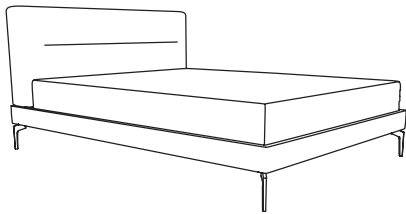

THREAD

THREAD

Die formale Aussage beim Thread Bett wirkt vertraut und aufregend zugleich. Das üppig gepolsterte Kopfteil wird mittig durch die betonte Naht geteilt, die durch eine Spange verriegelt wird.

The formal statement regarding the Thread Bed acts very familiar as well as exciting at the same time. The generously upholstered headboard is divided in the middle by a very marked thread which is interlocked through a clasp.

Thread in Leder Raw havanna
Thread in leather Raw havanna

FOLD . GROOVE . THREAD

Design: Birgit Hoffmann & Christoph Kahleissy

Polsterbetten mit schlichten, umlaufenden Bettseiten. In diversen Stoffen und Leder gem. Kollektion. Kopfteil im Festbezug, rückseitig mit neutralem Spannstoff. Bettseiten mit abnehmbarer Klett housse. Aufbau: stabiler Holzrahmen für Bettseiten und Kopfteil. Metallfuß NZ silber oder schwarz. Gegen MP auch in verchromt oder verkupfert. Andere Bettfüße auf Wunsch.

Fold Bett / Fold bed

Breiten / Widths: 140 / 160 / 180 / 200cm
Gesamtlänge / Complete length: 220cm
Gesamthöhe / Complete height: 110cm
Höhe Kopfteil / Height headboard: 76cm
Höhe Bettseite / Height bed: 15cm
Höhe Fußteil / Height footboard: 19cm
Einlegetiefe / Insertion depth: 14cm