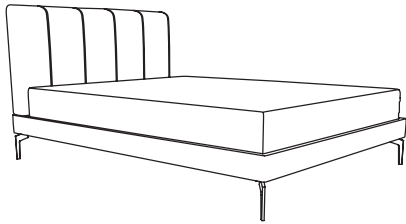

FOLD . GROOVE . THREAD

Design: Birgit Hoffmann & Christoph Kahleissy

Polsterbetten mit schlichten, umlaufenden Bettseiten. In diversen Stoffen und Leder gem. Kollektion. Kopfteil im Festbezug, rückseitig mit neutralem Spannstoff. Bettseiten mit abnehmbarer Klett housse. Aufbau: stabiler Holzrahmen für Bettseiten und Kopfteil. Metallfuß NZ silber oder schwarz. Gegen MP auch in verchromt oder verkupfert. Andere Bettfüße auf Wunsch.

Upholstered beds with unpretentious bed sides going all around. Available in various fabrics and in leather as listed in the collection. Headboard with a permanent cover on the back side with a neutral instep stretch material. The bed sides have removable velcros. Setup: Stable wooden frame and headboard. Metal foot NZ in silver or in black. At an additional cost also available in a chrome-plated or copper-plated version. Other bed feet are also available on request.

Fold Bett / Fold bed

Breiten / Widths: 140 / 160 / 180 / 200cm
Gesamtlänge / Complete length: 220cm
Gesamthöhe / Complete height: 110cm
Höhe Kopfteil / Height headboard: 76cm
Höhe Bettseite / Height bed: 15cm
Höhe Fußteil / Height footboard: 19cm
Einlegetiefe / Insertion depth: 14cm