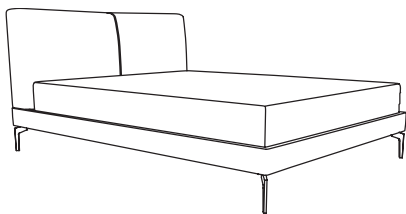

THREAD

THREAD

Die formale Aussage beim Thread Bett wirkt vertraut und aufregend zugleich. Das üppig gepolsterte Kopfteil wird mittig durch die betonte Naht geteilt, die durch eine Spange verriegelt wird.

Upholstered beds with unpretentious bed sides going all around. Available in various fabrics and in leather as listed in the collection. Headboard with a permanent cover on the back side with a neutral instep stretch material. The bed sides have removable velcros. Setup: Stable wooden frame and headboard. Metal foot NZ in silver or in black. At an additional cost also available in a chrome-plated or copper-plated version. Other bed feet are also available on request.

Fold Bett / Fold bed

Breiten / Widths: 140 / 160 / 180 / 200cm
Gesamtlänge / Complete length: 220cm
Gesamthöhe / Complete height: 110cm
Höhe Kopfteil / Height headboard: 76cm
Höhe Bettseite / Height bed: 15cm
Höhe Fußteil / Height footboard: 19cm
Einlegetiefe / Insertion depth: 14cm

Groove Bett / Groove bed

Breiten / Widths: 140 / 160 / 180 / 200cm
Gesamtlänge / Complete length: 228cm
Gesamthöhe / Complete height: 103cm
Höhe Kopfteil / Height headboard: 71cm
Höhe Bettseite / Height bed: 15cm
Höhe Fußteil / Height footboard: 19cm
Einlegetiefe / Insertion depth: 14cm