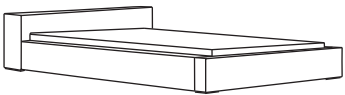

Tate Bett und Hocker in Trento latte macchiato
Tate bed and pouffe in Trento latte macchiato

Tate in Leder Pesano weiss
Tate in leather Pesano white

TATE

Polsterbett mit schlichten Bettseiten in Soft-Optik. In diversen Stoffen und in Leder im Festbezug. Ausführung Leder mit offener Schnittkante, auf Wunsch auch mit doppelter Kappnaht. Ausführung Stoff nur mit doppelter Kappnaht möglich. Sonderlänge 210 / 220 cm gegen Mehrpreis möglich.

Upholstered bed with plain bed sides in soft optic. In various fabrics and in leather with fixed cover. In leather with an open cut seam or with French seam. In fabric only available with French seam. Special lengths 210/220 cm available for an EC.

Bett A / Bed A

Breiten / widths: 140 / 160 / 180 / 200cm
Gesamtbreite / complete width: mattress size + 24cm
Gesamtlänge / complete length: 225cm
Gesamthöhe / complete height: 68cm
Höhe Bettseite / height bed: 36cm
Höhe Fußteil / height footboard: 36cm