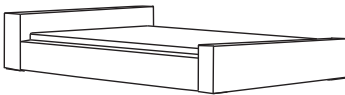

Tate Bett und Hocker in Trento latte macchiato
Tate bed and pouffe in Trento latte macchiato

Tate in Leder Pesano weiss
Tate in leather Pesano white

TATE

Polsterbett mit schlichten Bettseiten in Soft-Optik. In diversen Stoffen und in Leder im Festbezug. Ausführung Leder mit offener Schnittkante, auf Wunsch auch mit doppelter Kappnaht. Ausführung Stoff nur mit doppelter Kappnaht möglich. Sonderlänge 210 / 220 cm gegen Mehrpreis möglich.

Upholstered bed with plain bed sides in soft optic. In various fabrics and in leather with fixed cover. In leather with an open cut seam or with French seam. In fabric only available with French seam. Special lengths 210/220 cm available for an EC.

Bett A / Bed A

Breiten / widths: 140 / 160 / 180 / 200cm
Gesamtbreite / complete width: mattress size + 24cm
Gesamtlänge / complete length: 225cm
Gesamthöhe / complete height: 68cm
Höhe Bettseite / height bed: 36cm
Höhe Fußteil / height footboard: 36cm

Bett B / Bed B

Breiten / widths: 140 / 160 / 180 / 200cm
Gesamtbreite / complete width: mattress size + 24cm
Gesamtlänge / complete length: 241cm
Gesamthöhe / complete height: 68cm
Höhe Bettseite / height bed: 36cm
Höhe Fußteil / height footboard: 36cm