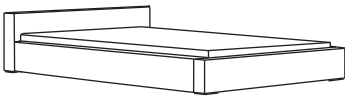

Tate Bett und Hocker in Trento latte macchiato
Tate bed and pouffe in Trento latte macchiato

Tate in Leder Pesano weiss
Tate in leather Pesano white

TATE

Polsterbett mit schlichten Bettseiten in Soft-Optik. In diversen Stoffen und in Leder im Festbezug. Ausführung Leder mit offener Schnittkante, auf Wunsch auch mit doppelter Kappnaht. Ausführung Stoff nur mit doppelter Kappnaht möglich. Sonderlänge 210 / 220 cm gegen Mehrpreis möglich.

Upholstered bed with plain bed sides in soft optic. In various fabrics and in leather with fixed cover. In leather with an open cut seam or with French seam. In fabric only available with French seam. Special lengths 210/220 cm available for an EC.

Bett A / Bed A

Breiten / widths: 140 / 160 / 180 / 200cm
Gesamtbreite / complete width: mattress size + 24cm
Gesamtlänge / complete length: 225cm
Gesamthöhe / complete height: 68cm
Höhe Bettseite / height bed: 36cm
Höhe Fußteil / height footboard: 36cm

Bett B / Bed B

Breiten / widths: 140 / 160 / 180 / 200cm
Gesamtbreite / complete width: mattress size + 24cm
Gesamtlänge / complete length: 241cm
Gesamthöhe / complete height: 68cm
Höhe Bettseite / height bed: 36cm
Höhe Fußteil / height footboard: 36cm