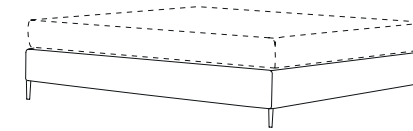

Boxspring / Boxspring

Breiten / widths: 100 / 120 / 140 / 160 / 180 / 200 cm
Gesamtlänge / complete length: 200 cm
Gesamthöhe / complete height: 38 cm
Höhe Boxspring / height boxspring: 25 cm
FuÙhöhe / height leg: 13 cm