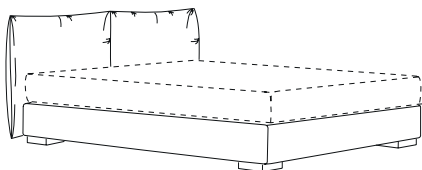

Rose Bett / Rose bed

Breiten / widths: 100 / 120 / 140 / 160 / 180 / 200cm
Gesamtlänge / complete length: 215cm
Gesamtbreite / complete width: mattress size + 30cm
Gesamthöhe / complete height: 100cm
Höhe Kopfteil / height headboard: 94cm
Höhe Boxspring / height boxspring: 25cm
Fußhöhe / height leg: 6cm