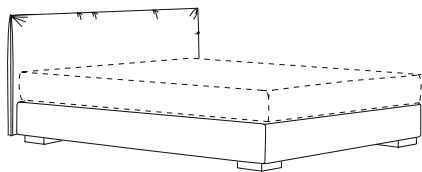

Slim Bett / Slim bed

Breiten / widths: 100 / 120 / 140 / 160 / 180 / 200cm
Gesamtlänge / complete length: 218cm
Gesamtbreite / complete width: mattress size + 12cm
Gesamthöhe / complete height: 100cm
Höhe Kopfteil / height headboard: 94cm
Höhe Boxspring / height boxspring: 25cm
Fußhöhe / height leg: 6cm