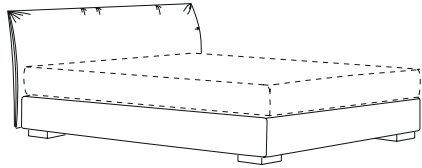

Liza Bett / Liza bed

Breiten / widths: 100 / 120 / 140 / 160 / 180 / 200cm
Gesamtlänge / complete length: 218cm
Gesamtbreite / complete width: mattress size + 12cm
Gesamthöhe / complete height: 107cm
Höhe Kopfteil / height headboard: 101cm
Höhe Boxspring / height boxspring: 25cm
Fußhöhe / height leg: 6cm