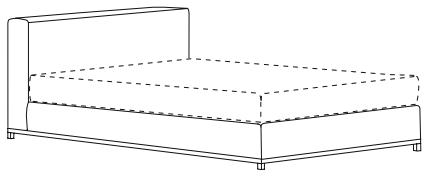

### Bohemian Bett mit Kopfteil C / Bohemian bed with headboard C

Breiten / widths: 100 / 120 / 140 / 160 / 180 / 200 cm  
Gesamtlänge / complete length: 210 cm  
Gesamthöhe / complete height: 107 / 127 cm  
Höhe Kopfteil / height headboard: 94 / 114 cm  
Höhe Boxspring / height boxspring: 25 cm  
FuÙhöhe / height leg: 13 cm

### Bohemian Bett mit Kopfteil D / Bohemian bed with headboard D

Breiten / widths: 100 / 120 / 140 / 160 / 180 / 200 cm  
Gesamtlänge / complete length: 212 cm  
Gesamthöhe / complete height: 107 / 127 cm  
Höhe Kopfteil / height headboard: 94 / 114 cm  
Höhe Boxspring / height boxspring: 25 cm  
FuÙhöhe / height leg: 13 cm

### Bohemian Bett mit Kopfteil E / Bohemian bed with headboard E

Breiten / widths: 100 / 120 / 140 / 160 / 180 / 200 cm  
Gesamtlänge / complete length: 212 cm  
Gesamthöhe / complete height: 107 / 127 cm  
Höhe Kopfteil / height headboard: 94 / 114 cm  
Höhe Boxspring / height boxspring: 25 cm  
FuÙhöhe / height leg: 13 cm