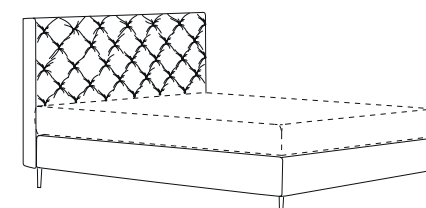

Bohemian Bett mit Kopfteil E / Bohemian bed with headboard E

Breiten / widths: 100 / 120 / 140 / 160 / 180 / 200 cm
Gesamtlänge / complete length: 212 cm
Gesamthöhe / complete height: 107 / 127 cm
Höhe Kopfteil / height headboard: 94 / 114 cm
Höhe Boxspring / height boxspring: 25 cm
FuÙhöhe / height leg: 13 cm