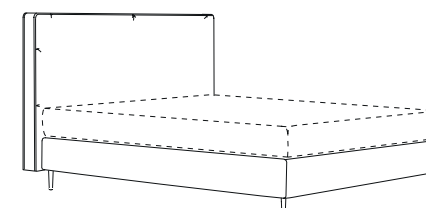

Bohemian Bett mit Kopfteil D / Bohemian bed with headboard D

Breiten / widths: 100 / 120 / 140 / 160 / 180 / 200 cm
Gesamtlänge / complete length: 212 cm
Gesamthöhe / complete height: 107 / 127 cm
Höhe Kopfteil / height headboard: 94 / 114 cm
Höhe Boxspring / height boxspring: 25 cm
FuÙhöhe / height leg: 13 cm