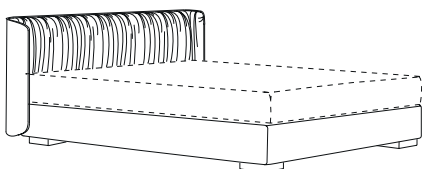

Yoda Bett B mit Faltenoptik / Yoda bed B with folding optics

Breiten / widths: 100 / 120 / 140 / 160 / 180 / 200cm
Gesamtlänge / complete length: 207cm
Gesamtbreite / complete width: mattress size + 22cm
Gesamthöhe / complete height: 100cm
Höhe Kopfteil / height headboard: 94cm
Höhe Boxspring / height boxspring: 25cm
Fußhöhe / height leg: 6cm

Alle Inhalte und Produkte, Copyright Möller Design.

Änderungen, die der Verbesserung dienen, und Maßdifferenzen durch Irrtum vorbehalten.

Für sämtliche Modelle besteht gesetzlicher Musterschutz. Stand: September 2018

All contents and products copyright Möller Design.

Changes that are made for improvement purposes and differences in measurements respectively errors are reserved.

For the complete collection and all models design protection is in effect and applicable. Status: September 2018

Möller Design GmbH & Co. KG

An der Bega 28 / D-32657 Lemgo

Tel. +49(0)5261.98595 / Fax +49(0)5261.89218

info@moeller-design.de / www.moeller-design.de