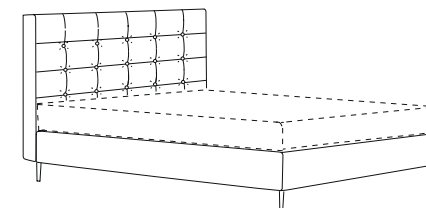

Bohemian Bett mit Kopfteil C / Bohemian bed with headboard C

Breiten / widths: 100 / 120 / 140 / 160 / 180 / 200 cm
Gesamtlänge / complete length: 210 cm
Gesamthöhe / complete height: 107 / 127 cm
Höhe Kopfteil / height headboard: 94 / 114 cm
Höhe Boxspring / height boxspring: 25 cm
FuÙhöhe / height leg: 13 cm