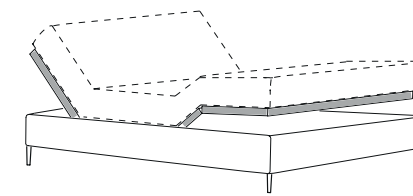

Boxspring mit motorischer Verstellung / Boxspring with motorized adjustment

Breiten / widths: 100 / 120 / 140 / 160 / 180 / 200 cm
Gesamtlänge / complete length: 200 cm
Gesamthöhe / complete height: 39 cm
Höhe Boxspring / height boxspring: 26 cm
FuÙhöhe / height leg: 13 cm