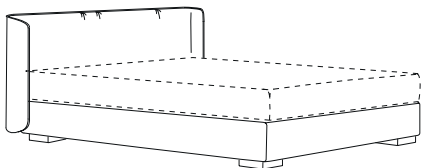

Yoda Bett A / Yoda bed A

Breiten / widths: 100 / 120 / 140 / 160 / 180 / 200cm
Gesamtlänge / complete length: 207cm
Gesamtbreite / complete width: mattress size + 22cm
Gesamthöhe / complete height: 100cm
Höhe Kopfteil / height headboard: 94cm
Höhe Boxspring / height boxspring: 25cm
Fußhöhe / height leg: 6cm